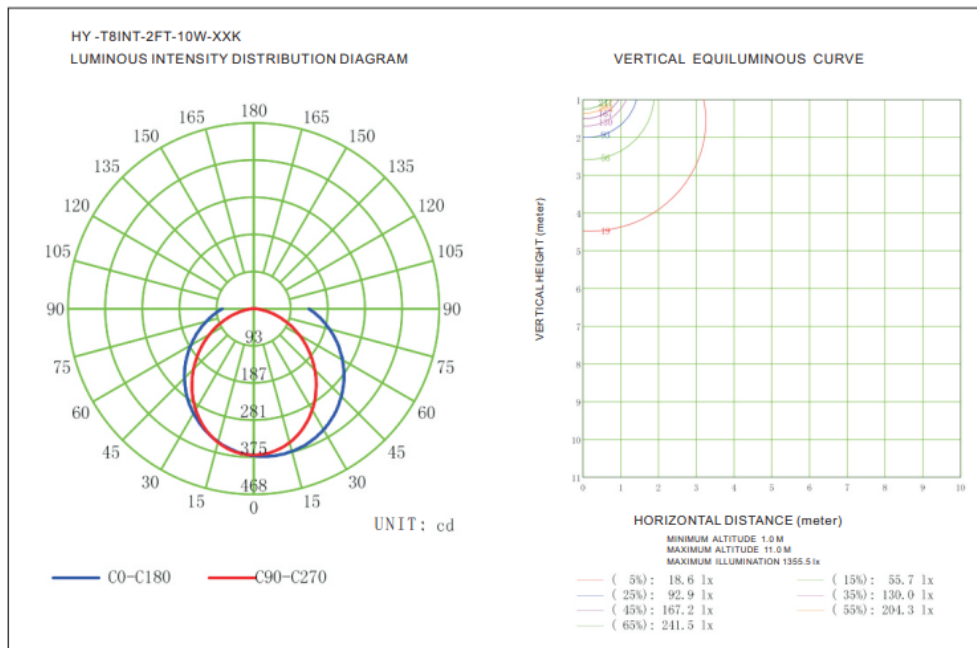

PHOTOMETRIC REPORT