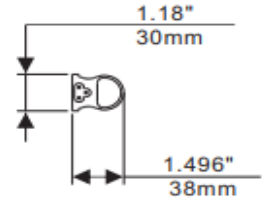

### DIMENSION

Front View

Side View

### Length Dimension

| Size:             | 2ft          | 3ft          | 4ft           | 5ft           | 6ft           | 8ft           |
|-------------------|--------------|--------------|---------------|---------------|---------------|---------------|
| Length Dimension: | 593mm\23.35" | 893mm\35.16" | 1196mm\47.09" | 1493mm\58.78" | 1763mm\69.41" | 2368mm\93.23" |